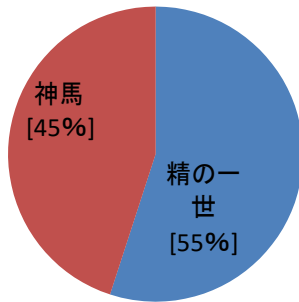

2024年 ほわいとマム(輪菊)の出荷時期カレンダー

品目	品種	1月			2月			3月			4月			5月			6月			7月			8月			9月			10月			11月			12月					
		上旬	中旬	下旬	上旬	中旬	下旬	上旬	中旬	下旬	上旬	中旬	下旬	上旬	中旬	下旬	上旬	中旬	下旬	上旬	中旬	下旬	上旬	中旬	下旬	上旬	中旬	下旬	上旬	中旬	下旬	上旬	中旬	下旬	上旬	中旬	下旬			
白輪菊	神馬	■	■	■	■	■	■	■	■	■	■	■	■	■	■	■	■	■	■																			■	■	■
	精の一世																■	■	■	■	■	■	■	■	■	■	■	■	■	■	■	■	■	■	■	■	■			

ほわいとマム 輪菊の品種構成

精の一世	55
神馬	45

□