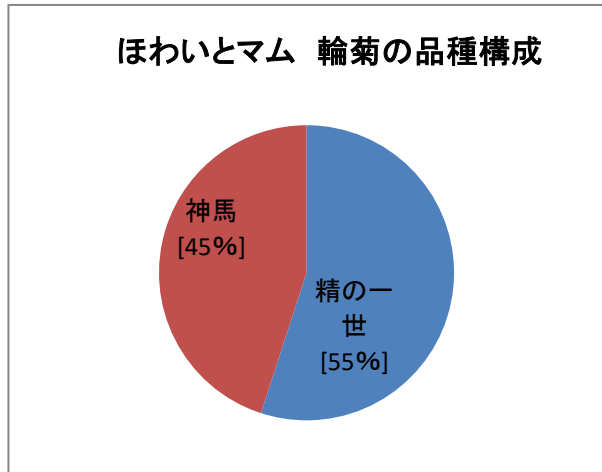

## 2021年 ほわいとマム(輪菊)の出荷時期カレンダー

品目	品種	1月			2月			3月			4月			5月			6月			7月			8月			9月			10月			11月			12月		
		上旬	中旬	下旬	上旬	中旬	下旬	上旬	中旬	下旬	上旬	中旬	下旬	上旬	中旬	下旬	上旬	中旬	下旬	上旬	中旬	下旬	上旬	中旬	下旬	上旬	中旬	下旬	上旬	中旬	下旬	上旬	中旬	下旬	上旬	中旬	下旬
白輪菊	神馬																																				
	精の一世																																				