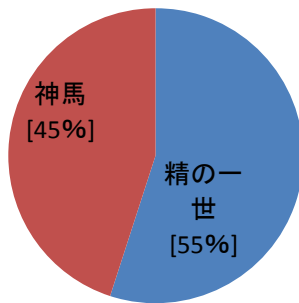

2018年 ほわいとマム(輪菊)の出荷時期カレンダー

品目	品種	1月			2月			3月			4月			5月			6月			7月			8月			9月			10月			11月			12月					
		上旬	中旬	下旬	上旬	中旬	下旬	上旬	中旬	下旬	上旬	中旬	下旬	上旬	中旬	下旬	上旬	中旬	下旬	上旬	中旬	下旬	上旬	中旬	下旬	上旬	中旬	下旬	上旬	中旬	下旬	上旬	中旬	下旬	上旬	中旬	下旬			
白輪菊	神馬	■	■	■	■	■	■	■	■	■	■	■	■	■	■	■	■	■	■																			■	■	■
	精の一世																■	■	■	■	■	■	■	■	■	■	■	■	■	■	■	■	■	■	■	■	■	■	■	■

ほわいとマム 輪菊の品種構成

精の一世	55
神馬	45

□